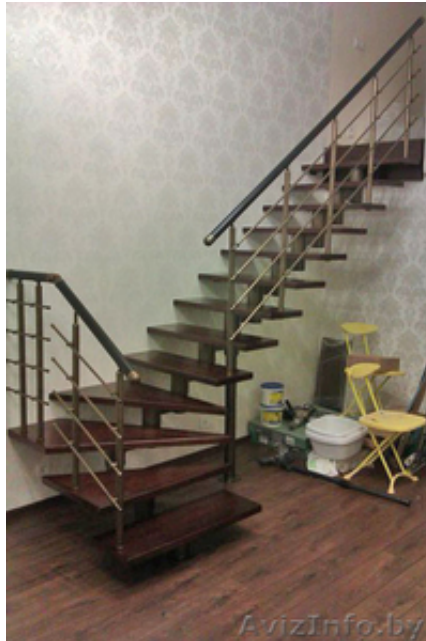

Модульные лестницы на второй этаж

Сморгонь, Беларусь

Металлические лестницы на каркасе все чаще пользуются популярностью у владельцев двухэтажной недвижимости: в таунхаусах и коттеджах.

Каркасные лестницы – лестницы нового поколения, позволяющие сделать дом предельно безопасным, эргономичным и современным. Модульные лестницы изготавливаются по индивидуальному проекту и могут иметь любую форму спуска: прямую, п-образную, г-образную, винтовую. Лестница комплектуется ступенями из дуба и т.д.