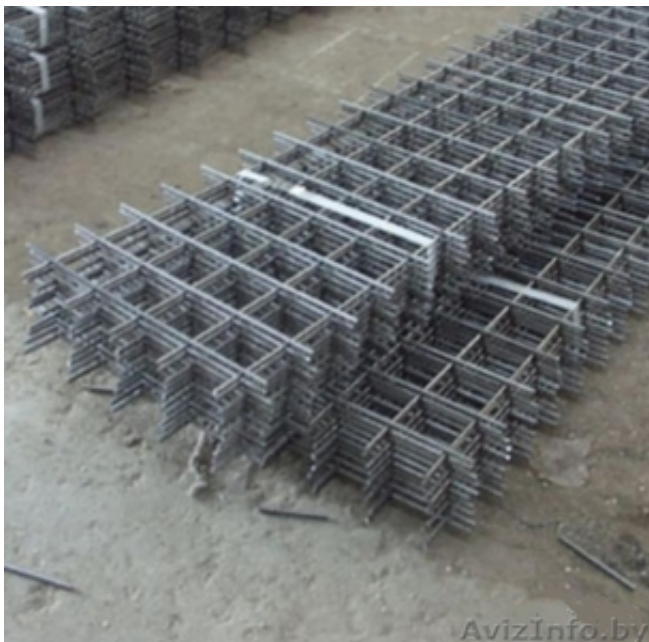

Сетка кладочная с доставкой в Сморгонь

Сморгонь, Беларусь

Размер карты: 1000*2000; 500*2000; 380*2000; 350*2000; 380*2000
Ячейка 50*50мм
Проволока 3мм
Есть и другие размеры карт под заказ.
Доставка бесплатная!