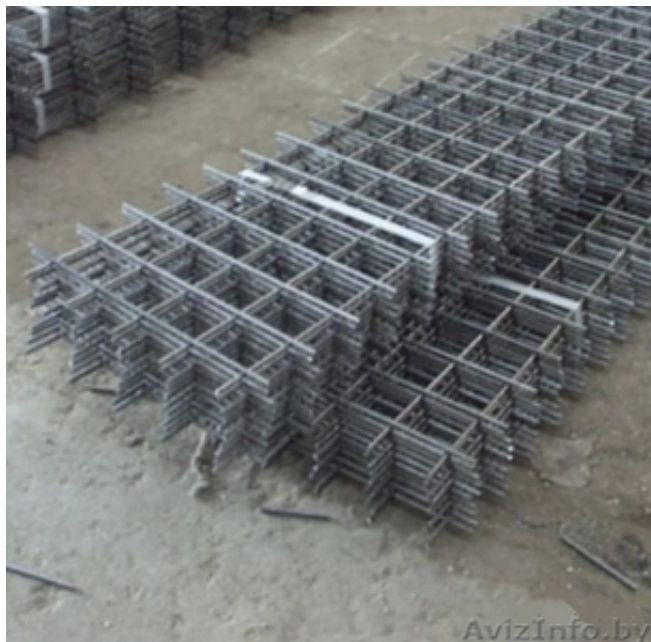

## Сетка кладочная с доставкой в Сморгонь

Сморгонь, Беларусь

Размер карты: 1000\*2000; 500\*2000; 380\*2000; 350\*2000; 380\*2000  
Ячейка 50\*50мм  
Проволока 3мм  
Есть и другие размеры карт под заказ.  
Доставка бесплатная!