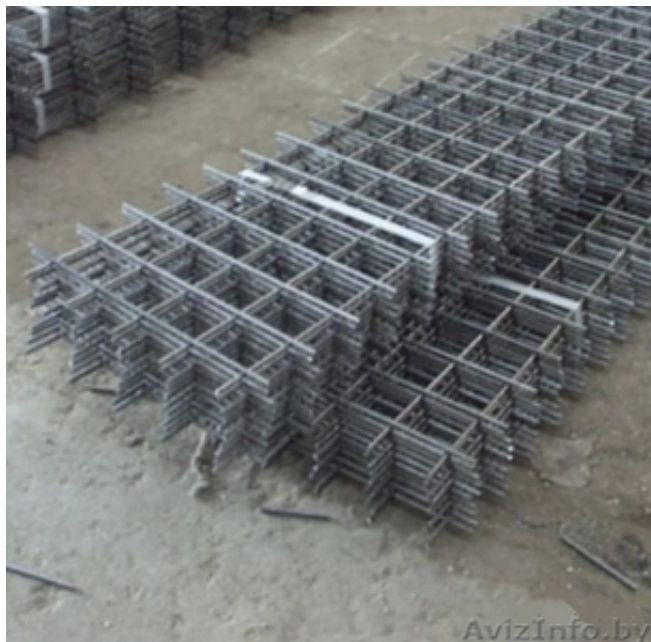

Сетка кладочная с доставкой в Сморгонь

Сморгонь, Беларусь

Размер карты: 1000*2000; 500*2000; 380*2000; 350*2000; 380*2000
Ячейка 50*50мм
Проволока 3мм
Есть и другие размеры карт под заказ.
Доставка бесплатная!